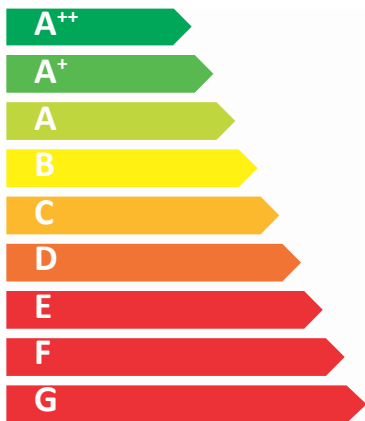

ENERG
енергия · ενέργεια

ABC PROIZVOD

ABC DELTA

20 kW

ENERG
енергия · ενεργεια

ABC PROIZVOD

ABC DELTA

30 kW